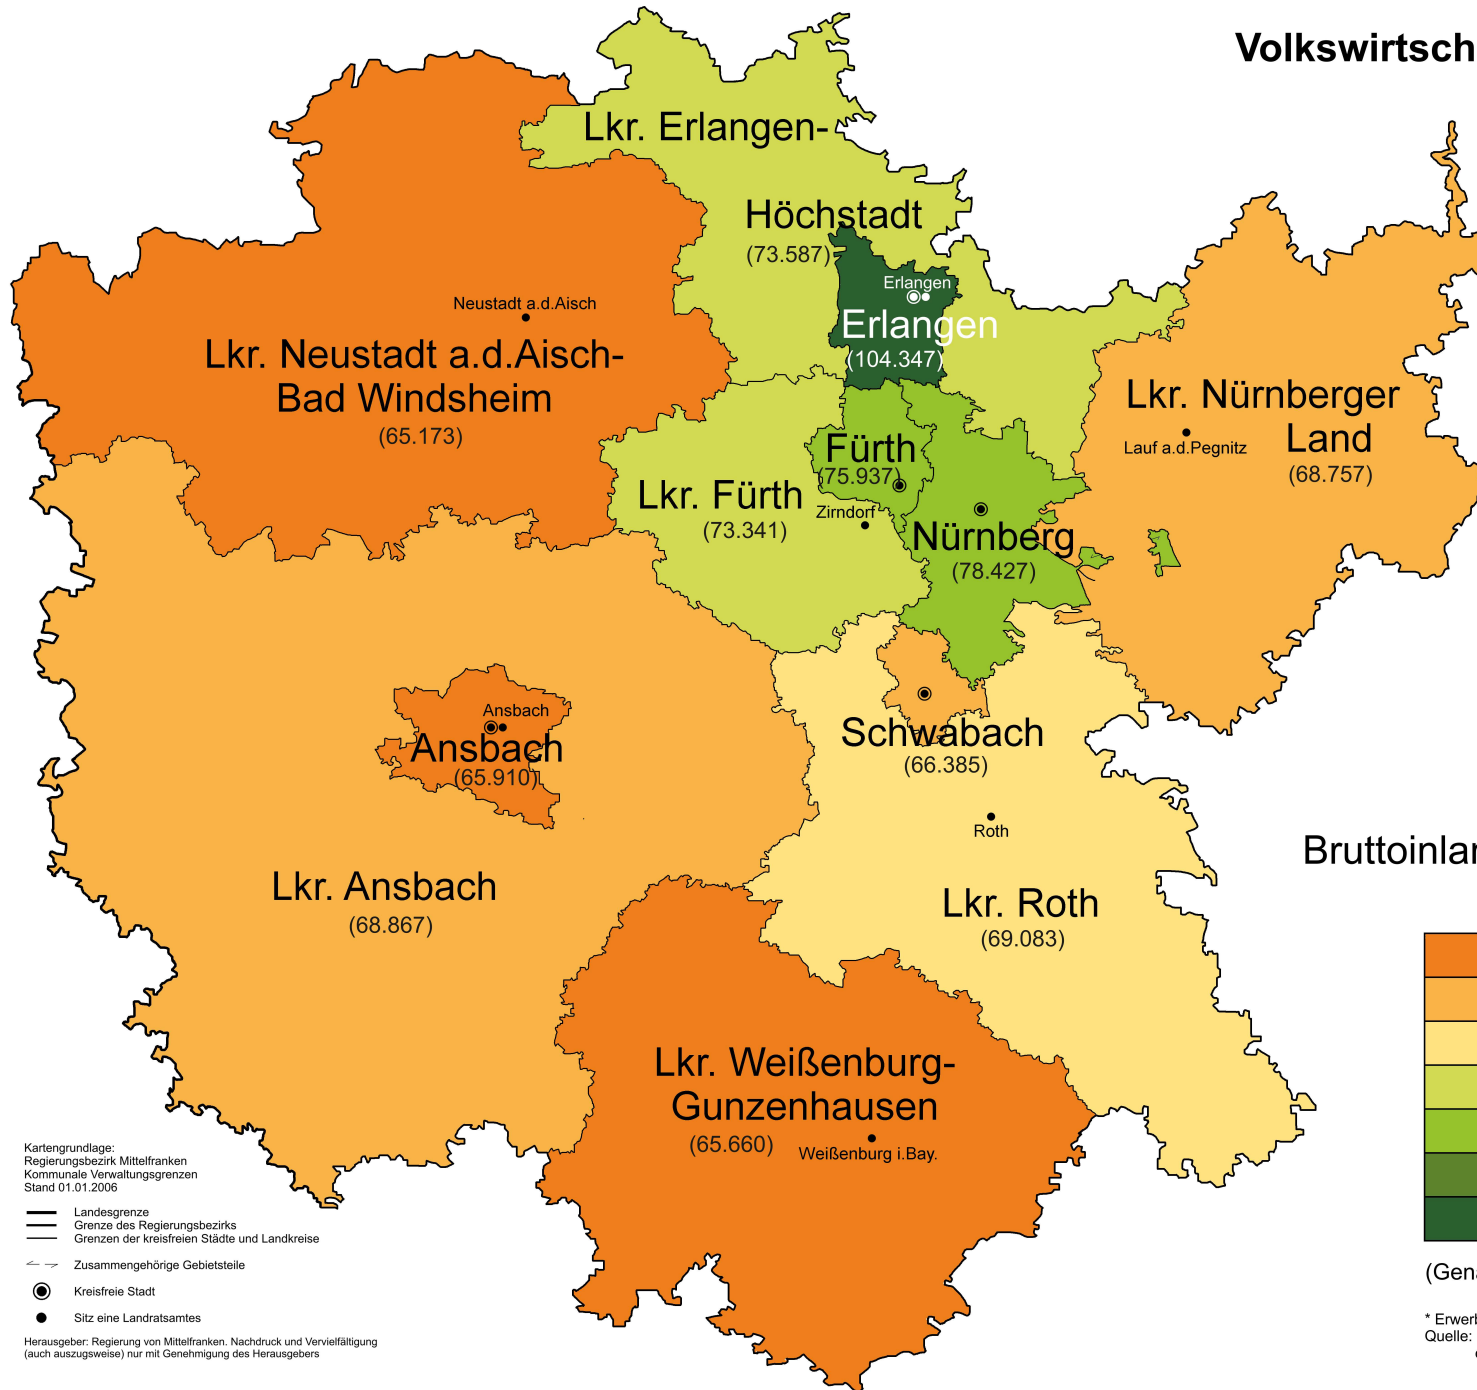

Volkswirtschaftliche Gesamtrechnungen - Bruttoinlandsprodukt 2020