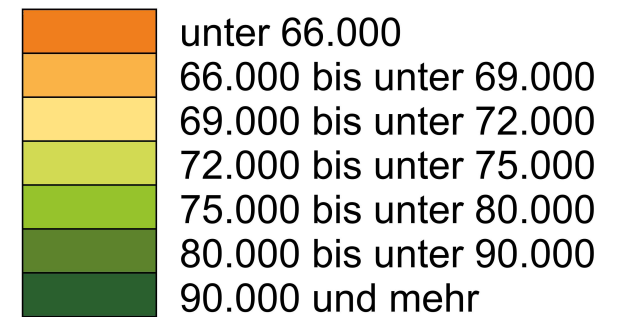

Bruttoinlandsprodukt je Erwerbstätigen* in Euro

(Genauere Werte in Klammern)

* Erwerbstätige, die in der Regionaleinheit arbeiten, unabhängig vom Wohnsitz
Quelle: Bayerisches Landesamt für Statistik, Statistische Berichte P 1 3 j 2020; eigene Berechnungen

- Landesgrenze
- Grenze des Regierungsbezirks
- Grenzen der kreisfreien Städte und Landkreise
- Zusammengehörige Gebietsteile
- Kreisfreie Stadt
- Sitz eines Landratsamtes